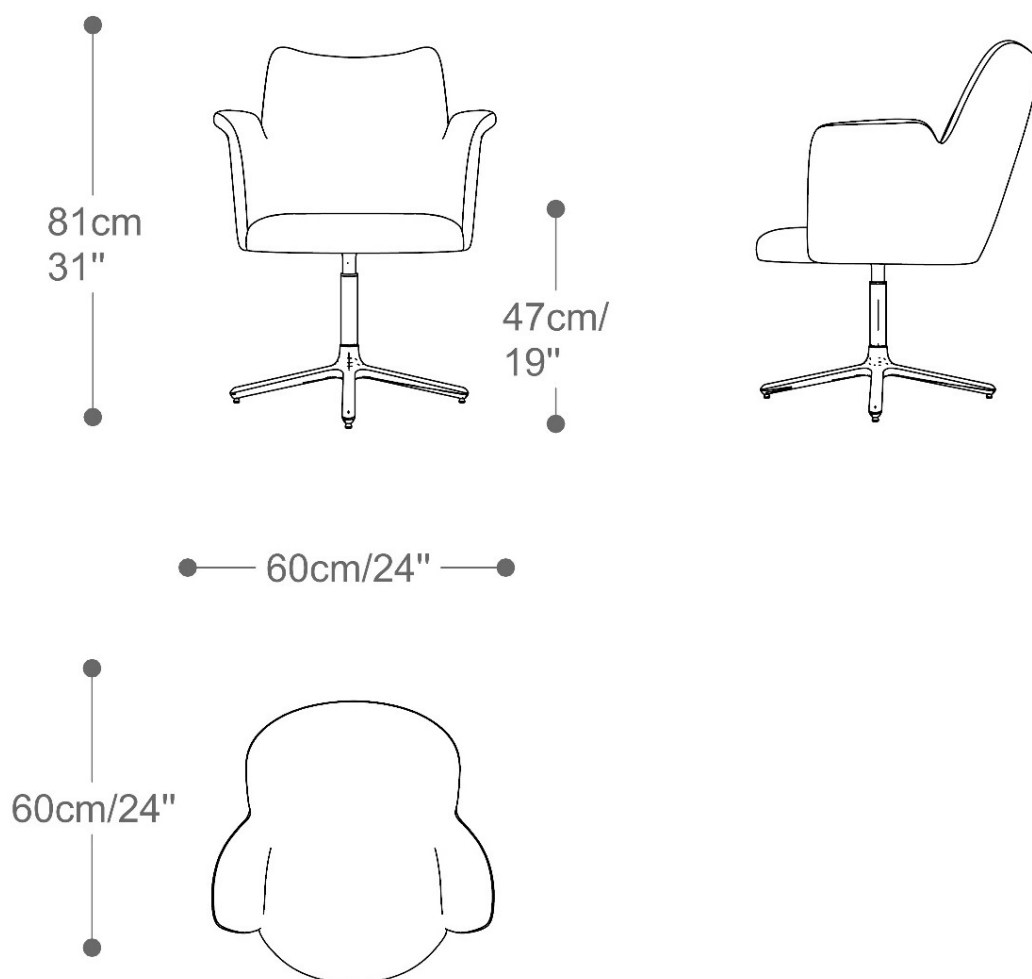

BRETON

CADEIRA
PACÍFICA OFFICE
COM BRAÇOS

Nesta versão se aplicam todos os adjetivos da cadeira, com o diferencial de possuir os rodízios, tornando-a ideal para projetos corporativos e residenciais.

CADEIRA
PACÍFICA OFFICE

BRETON

Cadeira Pacifica com braços Office

CADEIRA
PACÍFICA OFFICE

BRETON

Diferenciais:

- Base de metal giratória

CADEIRA
PACÍFICA OFFICE

BRETON